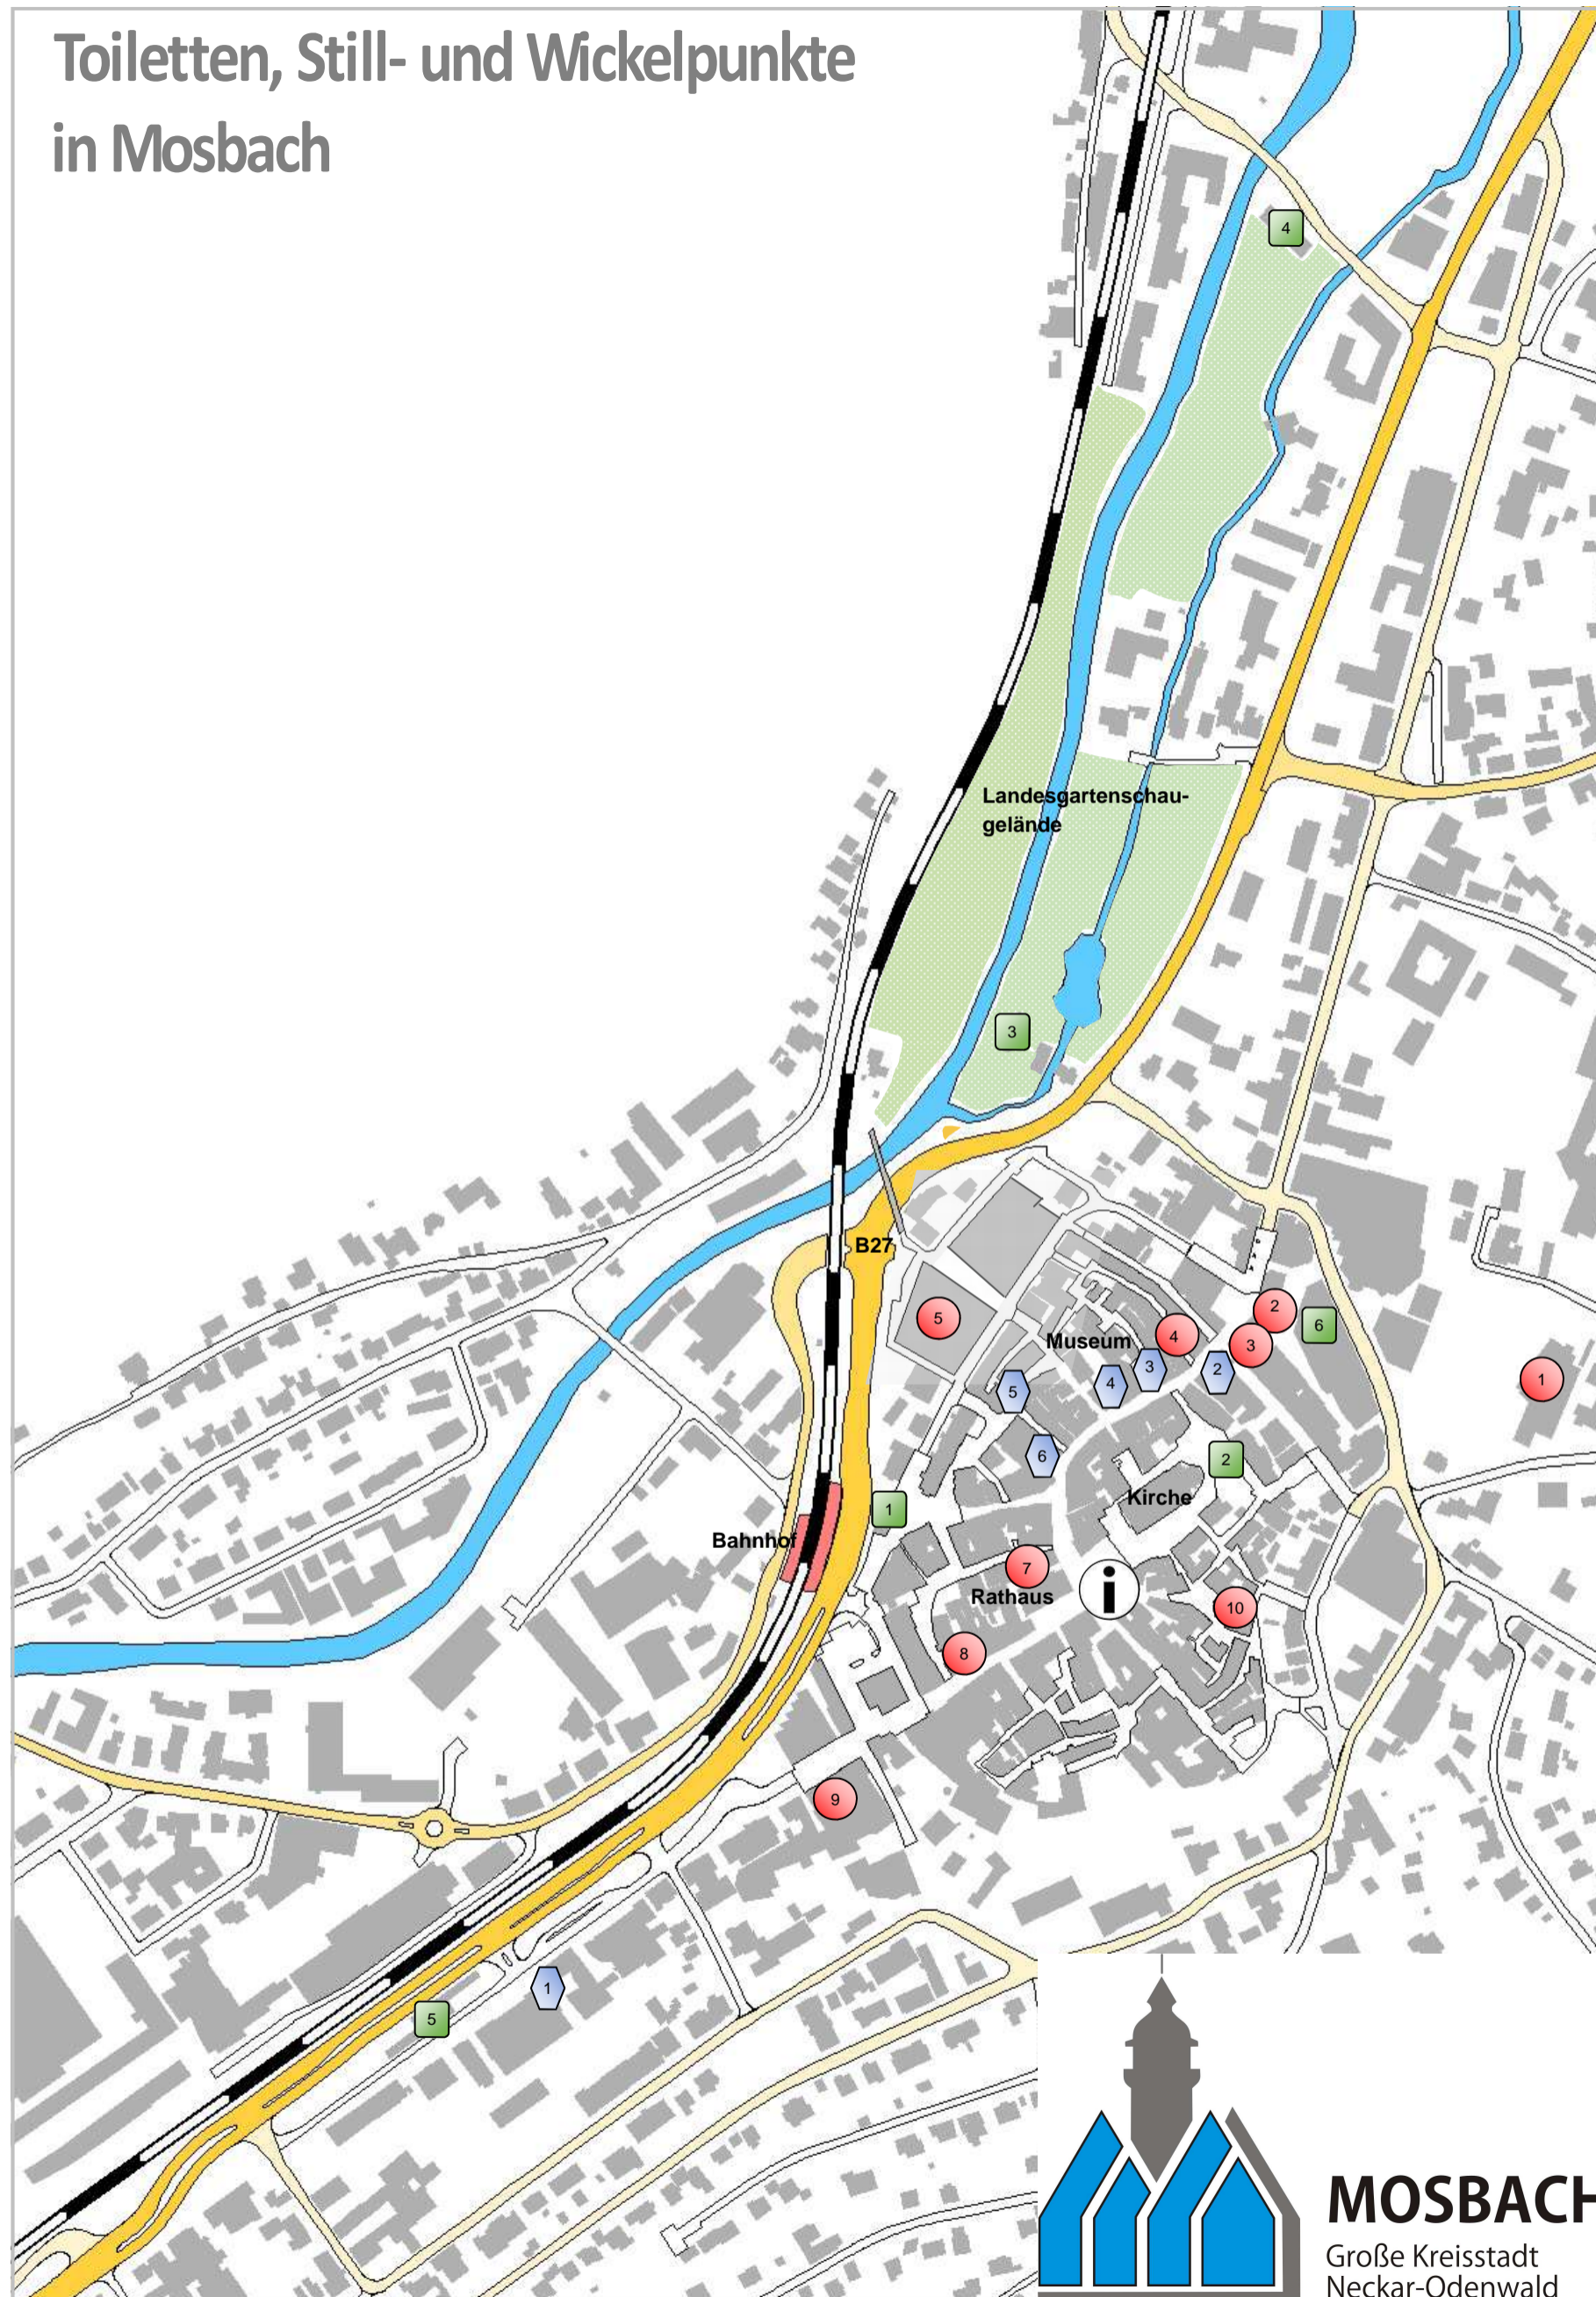

Toiletten, Still- und Wickelpunkte in Mosbach

Öffentliche Toiletten

1	Bahnhof Mosbach	Zugang vom „Käfertörl“			Mo - Fr Sa	6:00 - 20:30 Uhr 7:00 - 20:30 Uhr
2	Kirchplatz	Kirchplatz 8	♿	♿	täglich	6:00 - 24:00 Uhr
3	Landesgartenschau-Park	beim Sängenheim, im Bereich der Seebühne	♿		April - November täglich	8:30 - 20:30 Uhr
4	Landesgartenschau-Park	Wasemweg, Ideenwerkstatt	♿		April - Oktober täglich	8:30 - 20:30 Uhr
5	Zentraler Busbahnhof	Neckarelzer Straße	♿		täglich durchgehend (kostenpflichtig)	
6	Parkhaus Alte Mälzerei	Alte Bergsteige 2, Zugang zum WC über Ludwigsplatz	♿		Mai - Oktober täglich	8:00 - 20:00 Uhr

zu erkennen am LOGO an der Eingangstür
Kunden, Gäste und Besucher können die Toiletten kostenlos benutzen –
auch wenn sie nichts essen oder trinken!

1	Alte MälzereiKultur u. Tagungszentrum	Alte Bergsteige 7	♿	♿	♿	Mo+Mi Di,Do-So	10:00 - 14:00 Uhr 10:00 - 24:00 Uhr
2	Ludwig Restaurant-Bar-Cafe	Hauptstraße 92		♿		Mo-Do Fr+Sa So	9:30 - 24:00 Uhr 9:30 - 2:00 Uhr 10:30 - 24:00 Uhr
3	Eiscafé Venezia	Ludwigsplatz/Hauptstraße 90				April-Oktober Nov-März	9:00 - 22:00 Uhr täglich 9:00 - 20:00 Uhr täglich
4	Hotel & Restaurant Lamm	Hauptstraße 59		♿	♿	täglich	6:30 - 23:00 Uhr
5	Mediathek	Gartenweg 9/1	♿	♿		Di Mi+Fr Do Sa	10:00 - 18:00 Uhr 14:00 - 18:00 Uhr 10:00 - 19:00 Uhr 10:00 - 13:00 Uhr
6	Zur Zeit nicht belegt!						
7	Stadtverwaltung- Zentrale	Hauptstraße 29		♿	♿	Mo-Fr Mo-Mi Do	8:30 - 12:30 Uhr 14:00 - 16:00 Uhr 14:00 - 18:30 Uhr
8	Eiscafé Rialto	Hauptstraße 17				Mitte Februar-Mitte November täglich	10:30 - 22:30 Uhr
9	Restaurant Artemis	Hauptstraße 16		♿	♿	täglich	11:30 - 14:30 + 17:30 - 23:00 Uhr
10	Wahlkreisbüro Mdl G. Nelius	Badgasse 7				Mo-Fr	9:00 - 15:00 Uhr