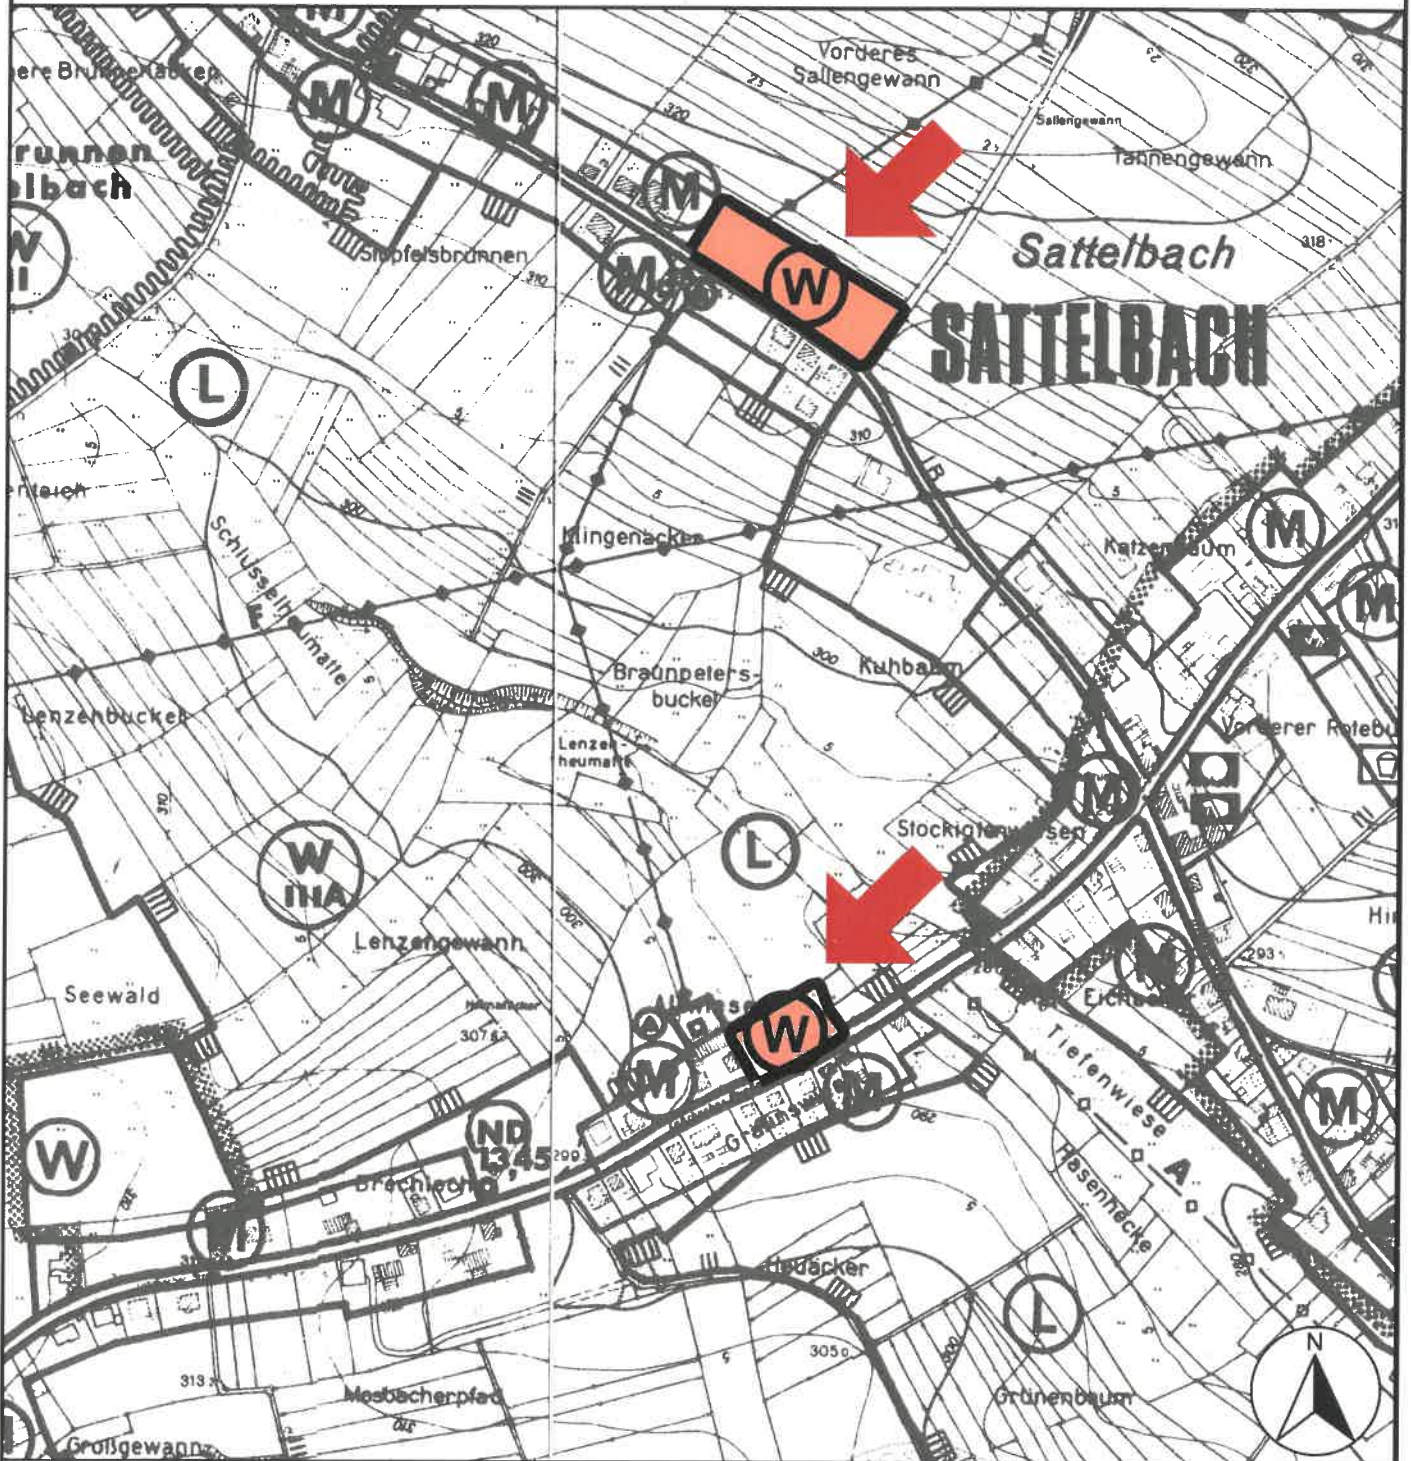

Lageplan

Deckblatt zu Karte Nr. 6521.25
Maßstab 1:5000

Änderung Nr. 1.24 des Flächennutzungsplanes
der Vereinbarten Verwaltungsgemeinschaft Mosbach - Elztal - Neckarzimmern - Obrigheim
Stadt Mosbach, Gebiet "Sattelbach Ortsentwicklung" auf Gemarkung Sattelbach
- Umwidmung von "Fläche für die Landwirtschaft" in "Wohnbaufläche"

Planfertigung:
Große Kreisstadt Mosbach
Planen und Technik
November 2019

Der Oberbürgermeister
MOSBACH, den 22.11.2019

Michael Jann
Michael Jann

Nr. 21-25 M. 3 - A3143
Genehmigt (§ 6 BauoB)
Karlsruhe, den 27.12.2019

MOSBACH
Große Kreisstadt
Neckar-Odenwald

Kartengrundlage:
Erste Fortschreibung des Flächennutzungsplanes
der Vereinbarten Verwaltungsgemeinschaft
Mosbach - Elztal - Neckarzimmern - Obrigheim
rechtswirksam seit 27.01.2001