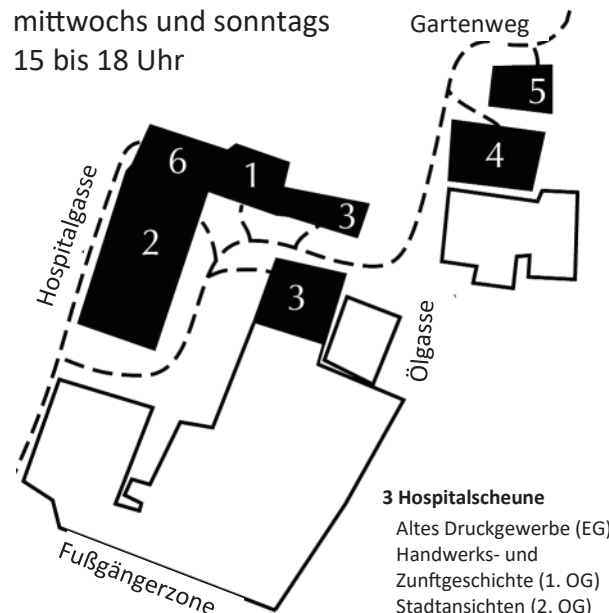

Öffnungszeiten:
von April bis Oktober
mittwochs und sonntags
15 bis 18 Uhr

1 Museumsverwaltung
Büro / Museumspädagogik

2 Altes Hospital
Hafnerei - Fayencen - Majolika (2. OG)
Jüdisches Leben (3. OG)
Streiflichter der Geschichte (3. OG)

3 Hospitalscheune
Altes Druckgewerbe (EG)
Handwerks- und
Zunftgeschichte (1. OG)
Stadtansichten (2. OG)

4 Haus Paschke
Volkskunde der
Heimatvertriebenen
Museumsbibliothek

5 Haus Kickelhain
Odenwälder Wohnkultur

SONDER-
AUSSTELLUNG

Hereinspaziert! Es ist geschlossen!

5. Juli - 16. September 2020

mittwochs und sonntags
15 Uhr bis 18 Uhr

Sonderausstellung
Haus Becker

„Hereinspaziert! Es ist geschlossen!“

Was auf den ersten Blick unvereinbar scheint, ist die kreative Antwort auf die noch andauernde Schließung der Gebäude und Ausstellungen des Stadtmuseums. Die geforderten Schutzmaßnahmen gegen Corona sind in den fünf historischen Gebäuden rund um den Hospitalhof nicht einzuhalten.

Die Ausstellung ist geöffnet

ab Sonntag
5. Juli 2020
15:00 Uhr

Im Sonderausstellungsraum gelten
Maskenpflicht und Abstandsgebot.